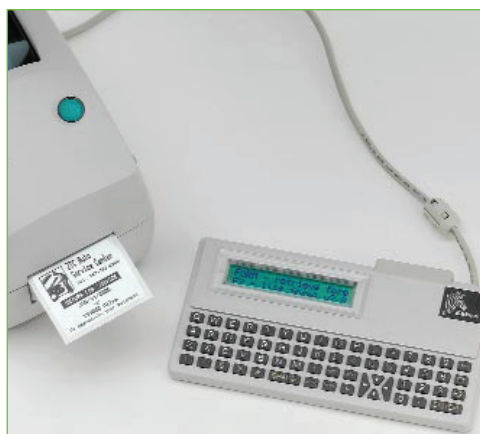

Soluzioni di stampa autonome Zebra®

Liberatevi da computer host ingombranti grazie alle compatte KDU (Keyboard Display Unit, unità display-tastiera) di Zebra. Se si collega una KDU a una stampante Zebra, è possibile recuperare i moduli memorizzati, inserire i dati variabili e stampare le etichette, in modo del tutto autonomo. Le KDU Zebra possono essere utilizzate in un'ampia gamma di applicazioni e consentono di risparmiare spazio prezioso.

KDU Plus™

- Dimensioni: 300 x 221 mm
- 85 tasti in layout QWERTY standard
- Display LDC da quattro righe di 40 caratteri
- Tre porte ausiliarie: due seriali e una PS2, che consentono la scalabilità delle applicazioni
- Modalità operative: moduli (EPL™ e ZPL®), terminale e archiviazione
- Non è richiesto nessun cavo di alimentazione: viene alimentata dalla porta seriale della stampante
- Stampanti supportate: 2824, 2844, 3842, 2746e™, 2824-Z, 2844-Z, 3844-Z, S600™*, S4M™*, Z4Mplus™*, Z6Mplus™*, 105SL™*, serie *XIIIPlus*™* e serie *PAX4*™*

* In questi modelli potrebbe essere necessario modificare i jumper sulla scheda a circuiti stampati per fornire l'alimentazione di 5 V a KDU Plus

KDU (Keyboard Display Unit)

- Dimensioni: 187 x 89 mm
- 62 tasti in layout QWERTY
- Display LDC da due righe di 20 caratteri
- Non è richiesto nessun cavo di alimentazione: viene alimentata dalla porta seriale della stampante
- Stampanti supportate: 2824, 2844, 3842 e 2746e